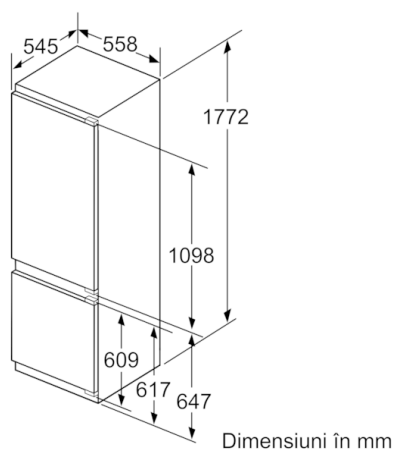

DIMENSIUNI:

- Dimensiuni (Î x L x A): 177 x 56 x 55 cm
- Dimensiune nișă (Î x L x A): 177.5 cm x 56 cm x 55 cm

DETALII TEHNICE:

- Ușă cu deschidere spre dreapta, reversibilă
- Putere conectată: 90 W
- Conexiune electrică: 220 - 240 V
- Mânere pentru transport ușor

**Serie | 6, Combină frigorifică încorporabilă,
177.2 x 55.8 cm
KIS87AFE0**

Dimensiunile indicate ale uşii mobilei sunt valabile pentru o distanţiere a uşii de 4 mm.
Dimensiuni în mm

Dimensiuni în mm
Deschidere recomandată pentru balama plată