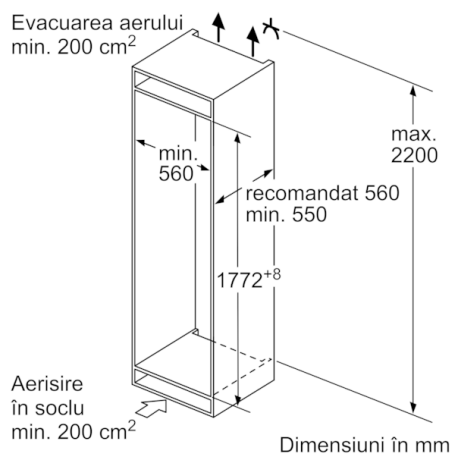

Date tehnice

Clasa de eficiență energetică (Regulamentul (EU) 2017/1369):	E
Consumul mediu anual de energie în kWh/a (EU) 2017/1369:	207
Suma volumului compartimentelor pentru alimente congelate (EU 2017/1369):	63
Suma volumului compartimentelor pentru alimente necongelate (EU 2017/1369):	209
Emissionile acustice în aer (EU 2017/1369):	36
Clasa emisiilor acustice în aer (EU 2017/1369):	C
Forma constructiva:	incorporat
Accesoriu panou decor:	Nu este posibil
Latime produs (mm):	558
Adancime produs (mm):	545
Dimensiuni nisa (lxLxA) (mm):	1775.0 x 560 x 550
Greutate netă (kg):	63,657
Putere instalata (W):	90
Amperaj (A):	10
Deschidere usa:	Right reversible
Tensiune (V):	220-240
Frecventa (Hz):	50
Certificate de autorizare:	CE, Ukraine, VDE
Lungime cablu de alimentare (cm):	230
Durata pastrare alimente in cazul unei pene de curent (h):	12
Numar de compresoare:	1
Numar circuite frigorifice independente:	2
Frigider cu ventilator interior:	Nu
Balamale reversibile:	Da
Numar rafturi reglabile - Frigider:	4
Rafturi pentru sticle:	Nu
Sistem NoFrost (fara gheata):	Nu
Tip de instalare:	Complet integrabil
Tip balamale:	Balamale plate

DETALII COMPARTIMENT FRIGIDER

- 5 rafturi din sticlă securizată (4 ajustabile pe înălțime), din care 1 x raft vario divizabil, 1 raft extensibil easyAcces
- 5 suporturi pe ușă, din care 1x compartiment lactate (unt / brânză)

DIMENSIUNI:

- Dimensiuni (Î x L x A): 177 x 56 x 55 cm
- Dimensiune nișă (Î x L x A): 177.5 cm x 56 cm x 55 cm

DETALII TEHNICE:

- Ușă cu deschidere spre dreapta, reversibilă
- Putere conectată: 90 W
- Conexiune electrică: 220 - 240 V
- Mânere pentru transport ușor

**Serie | 6, Combină frigorifică încorporabilă,
177.2 x 55.8 cm
KIS87AFE0**

Dimensiunile indicate ale uşii mobilei sunt valabile pentru o distanţiere a uşii de 4 mm.
Dimensiuni în mm

Dimensiuni în mm
Deschidere recomandată pentru balama plată