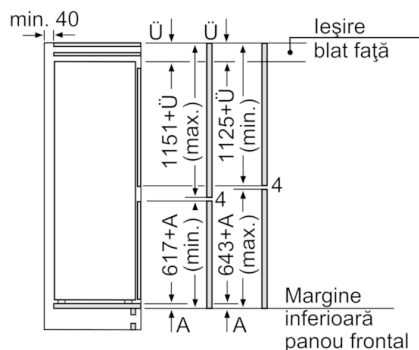

DIMENSIUNI:

- Dimensiuni (Î x L x A): 177 x 56 x 55 cm
- Dimensiune nișă (Î x L x A): 177.5 cm x 56 cm x 55 cm

DETALII TEHNICE:

- Ușă cu deschidere spre dreapta, reversibilă
- Putere conectată: 90 W
- Conexiune electrică: 220 - 240 V
- Mânere pentru transport ușor

**Serie | 6, Combină frigorifică încorporabilă,
177.2 x 55.8 cm
KIS87AFE0**

Dimensiunile indicate ale uşii mobilei sunt valabile pentru o distanţiere a uşii de 4 mm.
Dimensiuni în mm

Dimensiuni în mm
Deschidere recomandată pentru balama plată